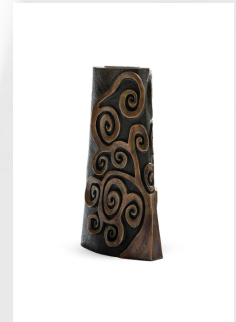

200253

Urne Funéraire en bronze 'Arbre de vie' avec bougeoir

Référence du produit

200253

Forme / sujet / symbole

Autres formes

Dimensions (h x l x p cm)

35 x 21 x 10

Contenance en litres

3.0

Application

À l'intérieur & A l'extérieur

2 660,00