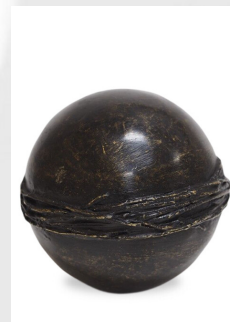

101044

Urne funéraire en bronze

Référence du produit
101044

Forme / sujet / symbole
Boule, rectangle, cube & triangle

Dimensions (h x l x p cm)
Ø 20 cm

Contenance en litres
3.0

Application
À l'intérieur & A l'extérieur

558,00