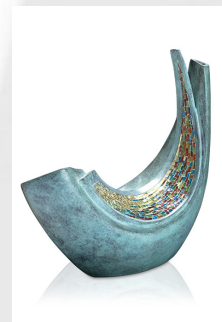

102388

**Urne funéraire en bronze
'Evanescete pensiero'**

Référence du produit

102388

Forme / sujet / symbole

Autres formes

Dimensions (h x l x p cm)

39 x 45

Contenance en litres

2.5

Application

À l'intérieur

4 645,00